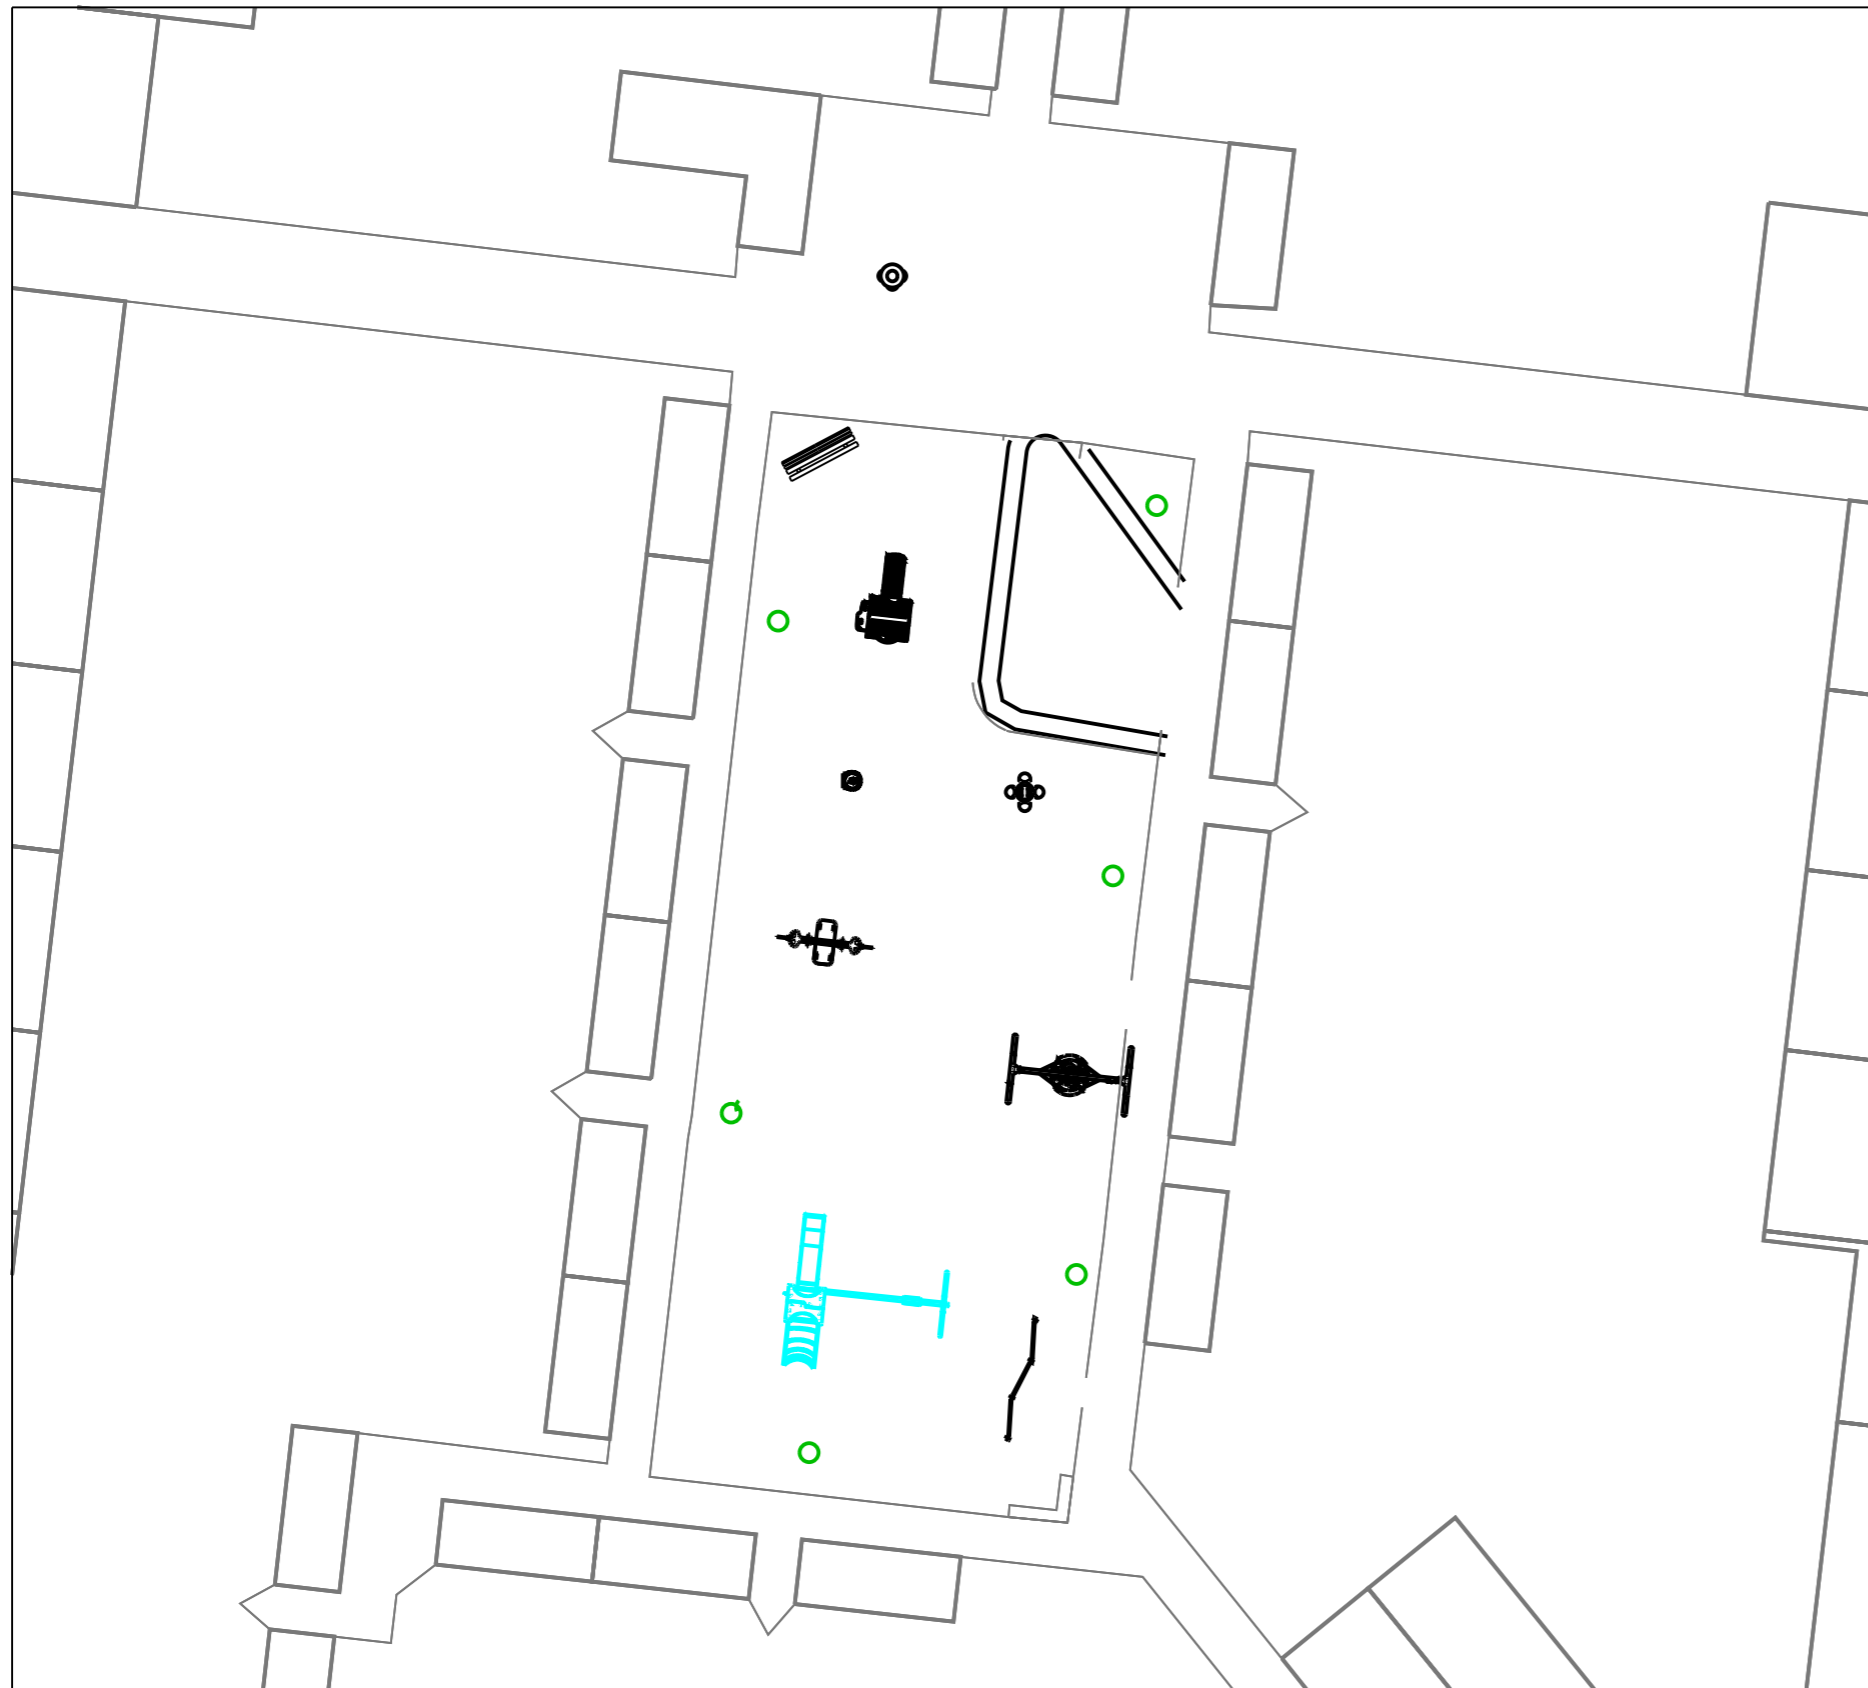

NIEUWE SITUATIE schaal 1:200

NIEUW TOESTEL VAN REPLAY

bezoekadres:  
Burgemeester Jamesplein 1  
2803 PG Gouda  
postadres:  
postbus 1086  
2800 BB Gouda

project:

**Vervangen toestel 4-77 Vlietenburg**

omschrijving:  
Toestel gekozen voor Replay  
vervangen kunstgras

tekeningnummer:

**2-00-01-5269**

schaal:

1:200

datum:  
21-10-2024

datum wijz. B:  
06-01-2024

formaat:

A3

420x297

datum wijz. A:  
26-11-2024

datum wijz. C:  
06-01-2024